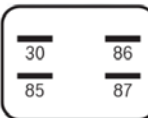

Amps / Watts: 25A

PN: AR176

Style: Skinny

Blade Count: 4

Amps / Watts: 20A

PN: AR6295

Style: Regular

Blade Count: 4