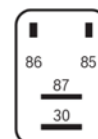

Amps / Watts: 20A

PN: AR294

Style: Regular

Blade Count: 4

Amps / Watts: 30A

PN: AR6472

Style: Skinny

Blade Count: 4

Amps / Watts: 40A

PN: AR6034

Style: Skinny

Blade Count: 4

Amps / Watts: 20A

PN: AR7131

Style: Skinny

Blade Count: 4