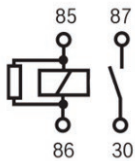

PN: AR6100

Style: Skinny

Blade Count: 4

Amps / Watts: 30A

PN: AR614

Style: Skinny

Blade Count: 4

Amps / Watts: 30A

4 Blades

PN: AR167

Style: Regular

Blade Count: 4

Amps / Watts: 20A

PN: AR6242

Style: Skinny

Blade Count: 4