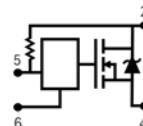

PN: AR6100

Style: Skinny

Blade Count: 4

Amps / Watts: 30A

PN: AR614

Style: Skinny

Blade Count: 4

Amps / Watts: 30A