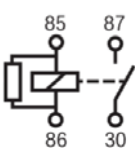

Amps / Watts: 40A

PN: AR6034

Style: Skinny

Blade Count: 4

Amps / Watts: 20A

PN: AR7131

Style: Skinny

Blade Count: 4

Amps / Watts: 35A

4 Blades (Cont.)

PN: AR7261

Style: Skinny

Blade Count: 4

Amps / Watts: 30A

PN: AR485

Style: Skinny