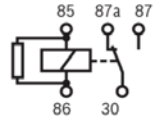

PN: AR485

Style: Skinny

Blade Count: 5

Amps / Watts: 20A