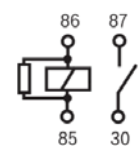

Amps / Watts: 25A

PN: AR176

Style: Skinny

Blade Count: 4

Amps / Watts: 20A

PN: AR6295

Style: Regular

Blade Count: 4

Amps / Watts: 70A

PN: AR282

Style: Regular

Blade Count: 4

Amps / Watts: 70A

PN: AR6367

Style: Regular

Blade Count: 4