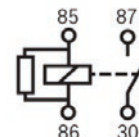

PN: AR6100

Style: Skinny

Blade Count: 4

Amps / Watts: 30A

PN: AR614

Style: Skinny

Blade Count: 4

Amps / Watts: 30A

4 Blades

PN: AR167

Style: Regular

Blade Count: 4

Amps / Watts: 20A

PN: AR6242

Style: Skinny

Blade Count: 4