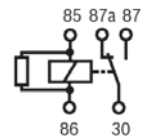

PN: AR534

Style: Regular

Blade Count: 5

Amps / Watts: 30A