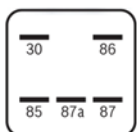

Style: Skinny

Blade Count: 5

Amps / Watts: 25A

PN: AR153

Style: Regular

Blade Count: 5

Amps / Watts: 20A

PN: AR534

Style: Regular

Blade Count: 5

Amps / Watts: 30A

PN: AR171

Style: Regular

Blade Count: 5

Amps / Watts: 30A

PN: AR606

Style: Skinny

Blade Count: 5

Amps / Watts: 10/20A

PN: AR172

Style: Skinny

Blade Count: 5

Amps / Watts: 20A

PN: AR7180