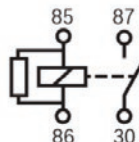

PN: AR6242

Style: Skinny

Blade Count: 4

Amps / Watts: 25A