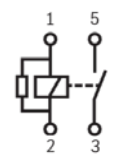

PN: AR7131

Style: Skinny

Blade Count: 4

Amps / Watts: 35A