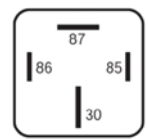

Amps / Watts: 70A

PN: AR282

Style: Regular

Blade Count: 4

Amps / Watts: 70A

PN: AR6367

Style: Regular

Blade Count: 4

Amps / Watts: 20A

PN: AR294

Style: Regular

Blade Count: 4

Amps / Watts: 30A

PN: AR6472

Style: Skinny

Blade Count: 4