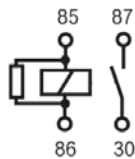

Amps / Watts: 25A

PN: AR176

Style: Skinny

Blade Count: 4

Amps / Watts: 20A

PN: AR6295

Style: Regular

Blade Count: 4

Amps / Watts: 70A

PN: AR282

Style: Regular

Blade Count: 4

Amps / Watts: 70A

PN: AR6367

Style: Regular

Blade Count: 4