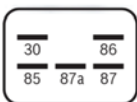

Style: Skinny

Blade Count: 5

Amps / Watts: 10/20A

PN: AR172

Style: Skinny

Blade Count: 5

Amps / Watts: 20A

PN: AR7180