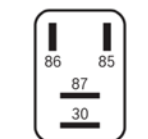

Amps / Watts: 40A

PN: AR6034

Style: Skinny

Blade Count: 4

Amps / Watts: 20A

PN: AR7131

Style: Skinny

Blade Count: 4

Amps / Watts: 35A

4 Blades (Cont.)

PN: AR7261

Style: Skinny

Blade Count: 4

Amps / Watts: 30A

PN: AR485

Style: Skinny