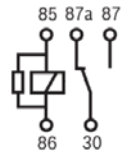

Amps / Watts: 35A

4 Blades (Cont.)

PN: AR7261

Style: Skinny

Blade Count: 4

Amps / Watts: 30A

PN: AR485

Style: Skinny

Blade Count: 5

Amps / Watts: 20A

5 Blades

PN: AR143

Style: Regular

Blade Count: 5

Amps / Watts: 30A

PN: AR533

Style: Skinny

Blade Count: 5

Amps / Watts: 25A

PN: AR153

Style: Regular

Blade Count: 5

Amps / Watts: 20A

PN: AR534