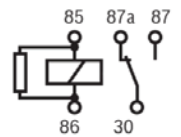

PN: AR7180

Style: Skinny

Blade Count: 5

Amps / Watts: 25A