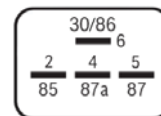

PN: AR6100

Style: Skinny

Blade Count: 4

Amps / Watts: 30A

PN: AR614

Style: Skinny

Blade Count: 4

Amps / Watts: 30A