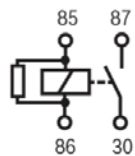

Amps / Watts: 70A

PN: AR282

Style: Regular

Blade Count: 4

Amps / Watts: 70A

PN: AR6367

Style: Regular

Blade Count: 4

Amps / Watts: 20A

PN: AR294

Style: Regular

Blade Count: 4

Amps / Watts: 30A

PN: AR6472

Style: Skinny

Blade Count: 4