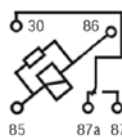

Style: Regular

Blade Count: 5

Amps / Watts: 30A

PN: AR171

Style: Regular

Blade Count: 5

Amps / Watts: 30A

PN: AR606