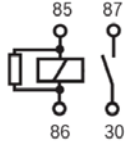

Amps / Watts: 35A

4 Blades (Cont.)

PN: AR7261

Style: Skinny

Blade Count: 4

Amps / Watts: 30A

PN: AR485

Style: Skinny