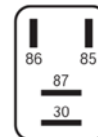

PN: AR6100

Style: Skinny

Blade Count: 4

Amps / Watts: 30A

PN: AR614

Style: Skinny

Blade Count: 4

Amps / Watts: 30A

4 Blades

PN: AR167

Style: Regular

Blade Count: 4

Amps / Watts: 20A

PN: AR6242

Style: Skinny

Blade Count: 4