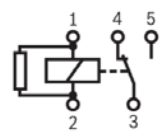

PN: AR606

Style: Skinny

Blade Count: 5

Amps / Watts: 10/20A