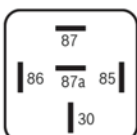

Style: Skinny

Blade Count: 5

Amps / Watts: 25A

PN: AR272

Style: Regular

Blade Count: 5

Amps / Watts: 30A

8 Blades