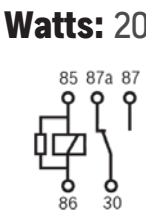

Style: Skinny

Blade Count: 5

Amps / Watts: 25A

PN: AR153

Style: Regular

Blade Count: 5

Amps / Watts: 20A

PN: AR534

Style: Regular

Blade Count: 5

Amps / Watts: 30A

PN: AR171

Style: Regular

Blade Count: 5

Amps / Watts: 30A

PN: AR606