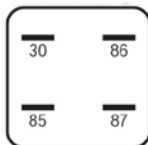

PN: AR6100

Style: Skinny

Blade Count: 4

Amps / Watts: 30A

PN: AR614

Style: Skinny

Blade Count: 4

Amps / Watts: 30A

4 Blades

PN: AR167

Style: Regular

Blade Count: 4

Amps / Watts: 20A

PN: AR6242

Style: Skinny

Blade Count: 4