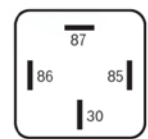

Amps / Watts: 20A

PN: AR294

Style: Regular

Blade Count: 4

Amps / Watts: 30A

PN: AR6472

Style: Skinny

Blade Count: 4