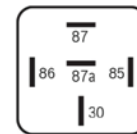

PN: AR534

Style: Regular

Blade Count: 5

Amps / Watts: 30A