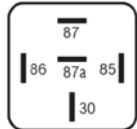

Amps / Watts: 35A

4 Blades (Cont.)

PN: AR7261

Style: Skinny

Blade Count: 4

Amps / Watts: 30A

PN: AR485

Style: Skinny

Blade Count: 5

Amps / Watts: 20A

5 Blades

PN: AR143

Style: Regular

Blade Count: 5

Amps / Watts: 30A

PN: AR533