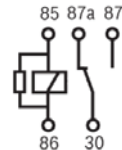

Style: Skinny

Blade Count: 5

Amps / Watts: 10/20A

PN: AR172

Style: Skinny

Blade Count: 5

Amps / Watts: 20A

PN: AR7180