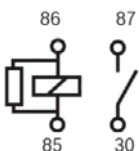

Amps / Watts: 70A

PN: AR282

Style: Regular

Blade Count: 4

Amps / Watts: 70A

PN: AR6367

Style: Regular

Blade Count: 4

Amps / Watts: 20A

PN: AR294

Style: Regular

Blade Count: 4

Amps / Watts: 30A

PN: AR6472

Style: Skinny

Blade Count: 4