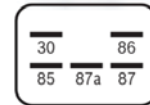

PN: AR533

Style: Skinny

Blade Count: 5

Amps / Watts: 25A