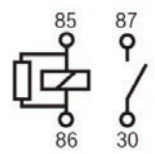

Amps / Watts: 20A

PN: AR294

Style: Regular

Blade Count: 4

Amps / Watts: 30A

PN: AR6472

Style: Skinny

Blade Count: 4

Amps / Watts: 40A

PN: AR6034

Style: Skinny

Blade Count: 4

Amps / Watts: 20A

PN: AR7131

Style: Skinny

Blade Count: 4