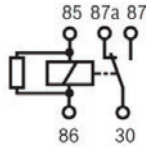

Amps / Watts: 35A

4 Blades (Cont.)

PN: AR7261

Style: Skinny

Blade Count: 4

Amps / Watts: 30A

PN: AR485

Style: Skinny

Blade Count: 5

Amps / Watts: 20A

5 Blades

PN: AR143

Style: Regular

Blade Count: 5

Amps / Watts: 30A

PN: AR533

Style: Skinny

Blade Count: 5

Amps / Watts: 25A

PN: AR153

Style: Regular

Blade Count: 5

Amps / Watts: 20A

PN: AR534