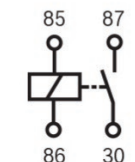

Amps / Watts: 20A

PN: AR294

Style: Regular

Blade Count: 4

Amps / Watts: 30A

PN: AR6472

Style: Skinny

Blade Count: 4

Amps / Watts: 40A

PN: AR6034

Style: Skinny

Blade Count: 4

Amps / Watts: 20A

PN: AR7131

Style: Skinny

Blade Count: 4