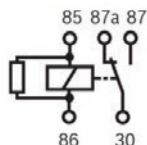

Style: Skinny

Blade Count: 5

Amps / Watts: 10/20A

PN: AR172

Style: Skinny

Blade Count: 5

Amps / Watts: 20A

PN: AR7180

Style: Skinny

Blade Count: 5

Amps / Watts: 25A

PN: AR272

Style: Regular

Blade Count: 5

Amps / Watts: 30A

8 Blades